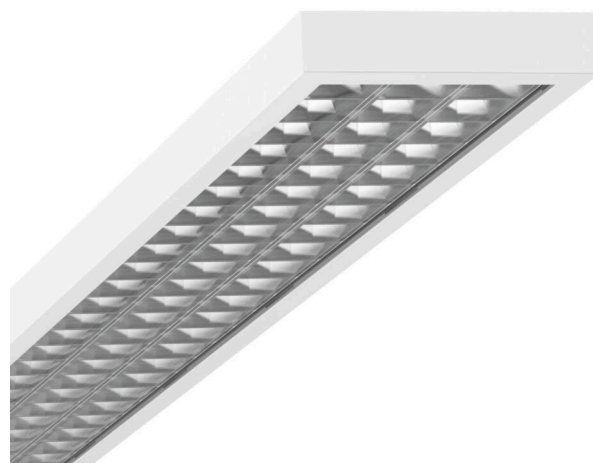

Накладной светильник - MIRO® параболическая решетка шелковисто-матовая - прямой свет

Корпус из стального листа, прямоугольное поперечное сечение; подходит для чистых помещений и зон особой чистоты согласно норме DIN 14644-1; изготовлен по спецификациям IPA, а также в соответствии с директивами гарантии качества GMP (Good Manufacturing Practice); Цвет корпуса белый стандартный для электротехники RAL 9016; Прямое распределение света через шелковисто-матовую алюминиевую параболическую решетку повышенной отражательной способности MIRO®, для рабочих мест за дисплеем, всесторонняя защита от слепящих лучей по действующей норме DIN-EN 12464-1. с прозрачной крышкой из композитного стекла; Светодиодный драйвер, встроенный в дизайн светильника.. Подключение к электросети и присоединение линии управления через 5-полюсную клемму втычного контакта; Strumień światłny w trybie oświetlenia awaryjnego 8230 lm. Светильник для стерильных помещения «aduna» подходит для выпрямленного напряжения (0/50Гц), а для аварийного освещения необходима дополнительная маркировка. Подходит для помещений с чистотой воздуха класса 2 по норме ISO 14644-1; показатели рециркулируемости и химической стойкости - от «хорошо» до «отлично».

DEEP-LINK

<https://www.regiolum.de/ru/article/62124016660>

Ссылка	LED 8200lm 940
ηLB	100 %
Φ ↓/↑	100 % / 0 %
UGR поп./вдоль дисплей	14.1 / 18.1
	65° < 1000cd/m²

Механика

цвет корпуса	белый стандартный для электротехники RAL 9016
размеры (LxWxH/DxH)	1173mm x 340mm x 75mm
Потолочная система	потолки с вырезами (AD)
вес (нетто)	12.6kg
Cable entry KE (X/Y)	65mm/150mm
Вид монтажа	Потолочная одиночная установка, Монтаж потолочных магистралей, Встройка в потолок стерильных помещений, настенная установка отдельных светильников