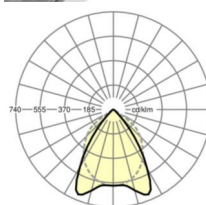

параметры

номер заказа	62124016660
код EAN	4020863450473
номер таможенного тарифа	94051190
Знак прохождения контроля	IP 65, класс защиты I, для рабочих мест за дисплеем 65°<1000, F, D, Помещения особой чистоты, HACCP DIN10500/Food/IFS/BRC, Indoor, CE
Степень ударопрочности IK	IK07 (-20°C bis 35°C)
Температура окружения	ta -20°C в 35°C
Особые свойства	Готовность к IoT «Ready for IoT»
Гарантийный срок	7 лет

электротехника

Балласт	Электронный драйвер DALI2 (2 штуки)
Мощность системы	80W
сетевое напряжение	230V/50Hz
автоматический предохранитель (пусковой ток)	13 штук/B10, 24 штук/B16, 25 штук/C10, 40 штук/C16
класс энергосбережения/Источник света	D

Оптика

Оснастка	LED, цветопередача/оттенок света CRI ≥ 90 / 4000K
Допуск для координаты цветности (MacAdam)	3SDCM
Фотобиологическая безопасность (светильник)	RG0
Номинальный световой поток	8230lm
Номинальный световой поток-при дежурном освещении	8230lm
Срок службы LED	68000h L80/B10 (Tq 35°C), 80000h L80/B10 (Tq 25°C), 37000h L90/B10 (Tq 25°C)
светоотдача светильников	103lm/W
UGR поп./вдоль	14.1 / 18.1

DEEP-LINK

<https://www.regiolum.de/ru/article/62124016660>