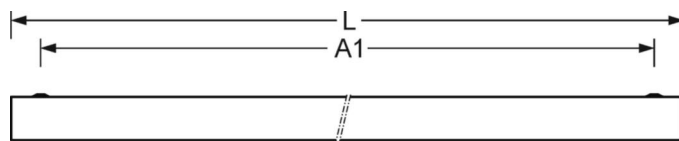

Оптика

Оснастка	LED, цветопередача/оттенок света CRI ≥ 90 / 4000K
Допуск для координаты цветности (MacAdam)	3SDCM
Фотобиологическая безопасность (светильник)	RG0
Номинальный световой поток	8230lm
Номинальный световой поток-при дежурном освещении	8230lm
Срок службы LED	68000h L80/B10 (Tq 35°C), 80000h L80/B10 (Tq 25°C), 37000h L90/B10 (Tq 25°C)
светоотдача светильников	103lm/W
UGR поп./вдоль	14.1 / 18.1

DEEP-LINK

<https://www.regiolum.de/ru/article/62124016660>

Ссылка	LED 8200lm 940
ηLB	100 %
Φ ↓/↑	100 % / 0 %
UGR поп./вдоль дисплей	14.1 / 18.1
	65° < 1000cd/m²

Механика

цвет корпуса	белый стандартный для электротехники RAL 9016
размеры (LxWxH/DxH)	1173mm x 340mm x 75mm
Потолочная система	потолки с вырезами (AD)
вес (нетто)	12.6kg
Cable entry KE (X/Y)	65mm/150mm
Вид монтажа	Потолочная одиночная установка, Монтаж потолочных магистралей, Встройка в потолок стерильных помещений, настенная установка отдельных светильников

размеры

L	1173 mm	Длина
B	340 mm	Ширина
H	75 mm	Высота
A1	1108 mm	Расстояние между точками крепежа при одиночной установке
A3	65 mm	Расстояние между точками крепежа между светильниками в световой п
X	65 mm	Расстояние от ввода проводов до середины светильника по оси X (вдо
Y	150 mm	Расстояние от ввода проводов до середины светильника по оси Y (поп