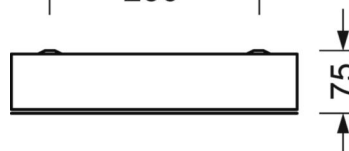

DEEP-LINK

<https://www.regiolum.de/ru/article/62124016660>

Ссылка	LED 8200lm 940
ηLB	100 %
Φ ↓/↑	100 % / 0 %
UGR поп./вдоль дисплей	14.1 / 18.1
	65° < 1000cd/m²

Механика

цвет корпуса	белый стандартный для электротехники RAL 9016
размеры (LxWxH/DxH)	1173mm x 340mm x 75mm
Потолочная система	потолки с вырезами (AD)
вес (нетто)	12.6kg
Cable entry KE (X/Y)	65mm/150mm
Вид монтажа	Потолочная одиночная установка, Монтаж потолочных магистралей, Встройка в потолок стерильных помещений, настенная установка отдельных светильников

размеры

L	1173 mm	Длина
B	340 mm	Ширина
H	75 mm	Высота
A1	1108 mm	Расстояние между точками крепежа при одиночной установке
A3	65 mm	Расстояние между точками крепежа между светильниками в световой п
X	65 mm	Расстояние от ввода проводов до середины светильника по оси X (вдо
Y	150 mm	Расстояние от ввода проводов до середины светильника по оси Y (поп